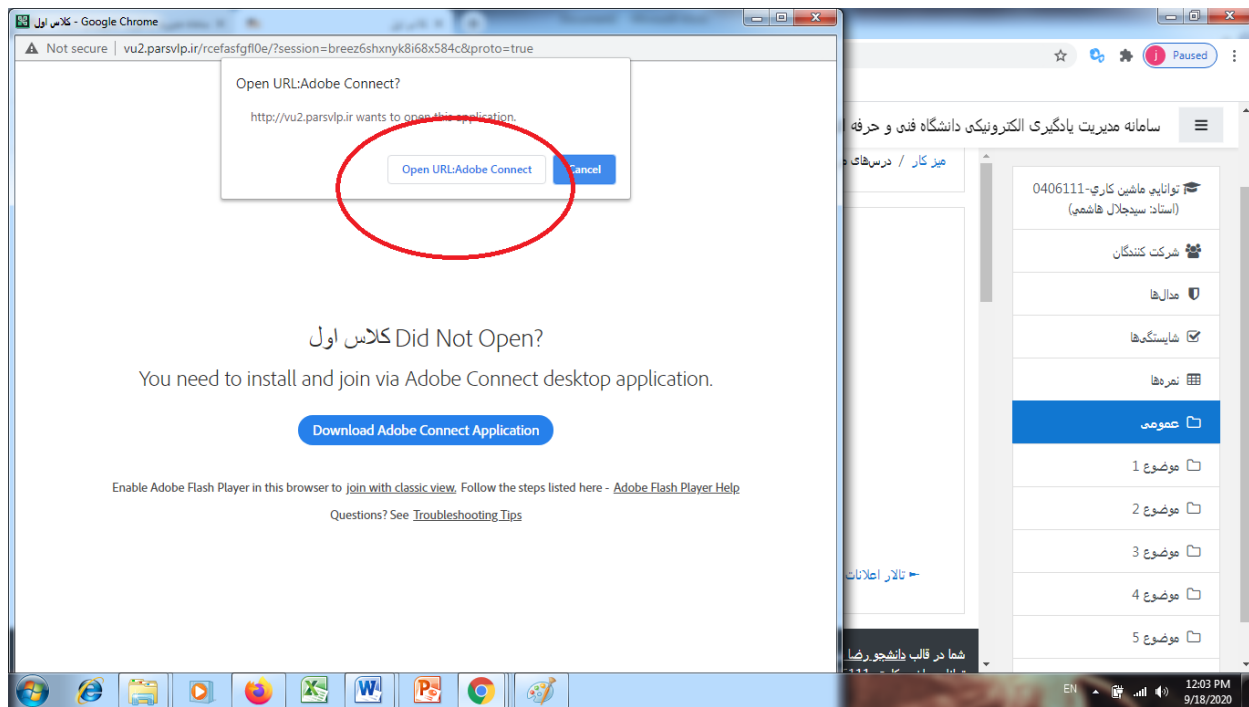

موضوع 2

موضوع 3

موضوع 4

موضوع 5

پس از زدن لینک مورد نظر صفحه زیر نمایش داده می شود که شما باید گزینه پیوستن به کلاس را انتخاب کنید.

نام کلاس
کلاس اول
زمان شروع کلاس
جمعه، 28 شهریور 1399، 11:44 صبح
زمان پایان کلاس
جمعه، 28 شهریور 1399، 2:44 عصر
خلاصه کلاس

Assign roles پیوستن به کلاس

در صورتی که از سیستم عامل ویندوز استفاده می کنید در صفحه زیر گزینه **Open URL: Adobe connct** را زده و وارد کلاس می شوید.

در صورتی که از سیستم عامل اندروید استفاده می کنید در صفحه زیر گزینه **open adobe connect** را زده و وارد کلاس می شوید.