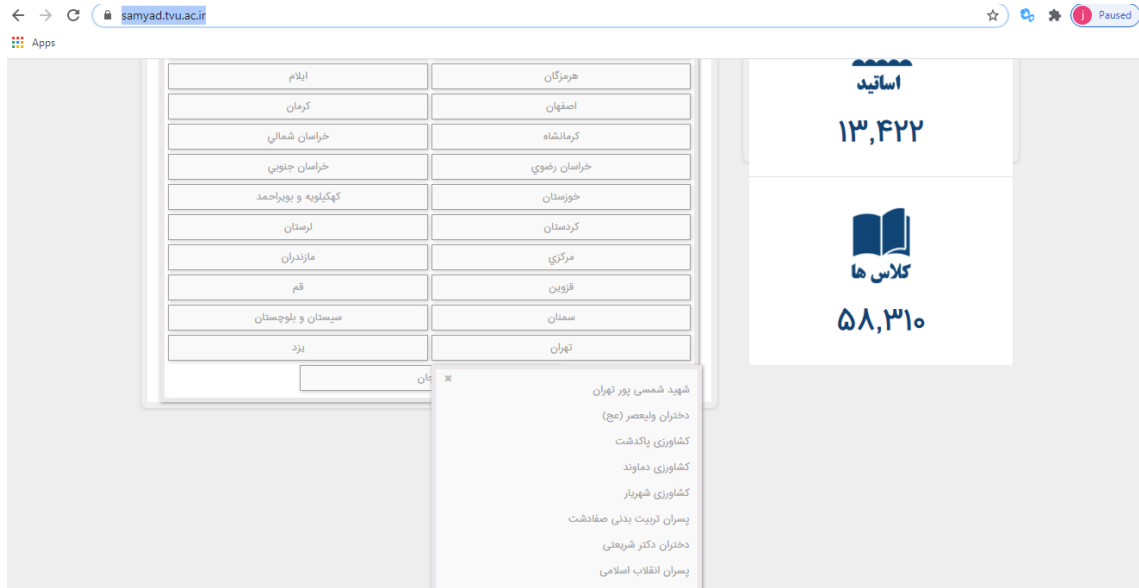

بسمه تعالی

نحوه ورود به کلاس آنلاین در سمیاد

قبل از اقدام به ورود به کلاس آنلاین نرم افزار **adobe connect** را دانلود و نصب نمائید.

سپس سایت سمیاد (<https://samvad.tvu.ac.ir/>) نام استان تهران و سپس دانشکده پسران انقلاب اسلامی را انتخاب کنید.